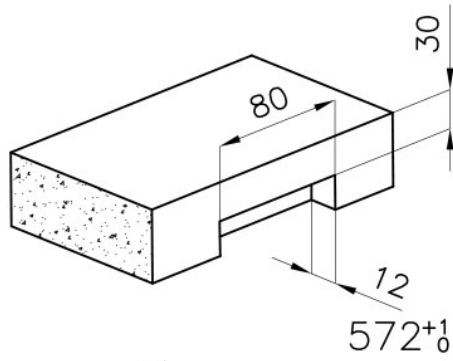

Vasche con forme squadrate dal design moderno e con aumentata capienza. Per un'estetica minimal coniugata con la massima praticità.

PILETTA SPACE

Grazie al tappo in acciaio inox dona allo scarico un aspetto minimal. Space ha inoltre un ingombro limitato e permette l'ottimale utilizzo del vano sottolavello.

DETTAGLI

Bordo Installazione Sopratop | Filotop

Materiale Acciaio inox AISI 304

Texture Spazzolato

Base 60 cm

Dimensioni 570x440 mm

Dotazioni standard Ganci di fissaggio, guarnizione, piletta, troppo-pieno e sifone, Imballo in scatola

Fori Mixer Nessun foro di serie

Foro incasso Vedi scheda tecnica

Gocciolatoio No

Larghezza 57 cm

Misura vasca 530x400mm

Numero vasche 1 vasca

Piletta Piletta SPACE 3,5"

Note:

Poiché il prodotto è costituito da un'unica superficie d'acciaio senza giunture e senza interstizi, non è consentito l'uso del tritarifiuti e della piletta con controllo automatico.

DATI TECNICI

intaglio per il troppo-pieno
solo con top > 30 mm
recess for housing the over-flow
only for top > 30 mm