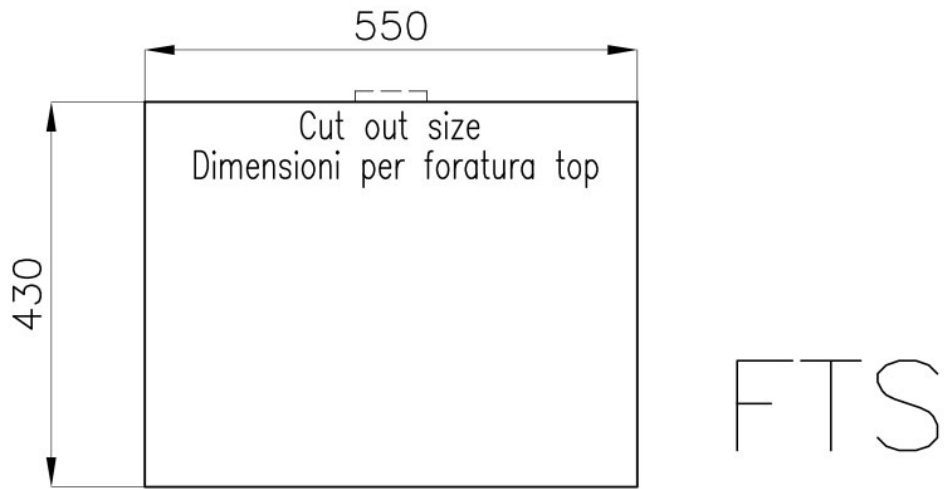

DETTAGLI

Bordo Installazione Sopratop | Filotop

Materiale Acciaio inox AISI 304

Texture Spazzolato

Base 60 cm

Dimensioni 570x440 mm

Dotazioni standard Ganci di fissaggio, guarnizione, piletta, troppo-pieno e sifone, Imballo in scatola

Fori Mixer Nessun foro di serie

Foro incasso Vedi scheda tecnica

Gocciolatoio No

Larghezza 57 cm

Misura vasca 530x400mm

Numero vasche 1 vasca

Piletta Piletta SPACE 3,5"

Note:

Poiché il prodotto è costituito da un'unica superficie d'acciaio senza giunture e senza interstizi, non è consentito l'uso del tritarifiuti e della piletta con controllo automatico.

DATI TECNICI

intaglio per il troppo-pieno
solo con top > 30 mm
recess for housing the over-flow
only for top > 30 mm